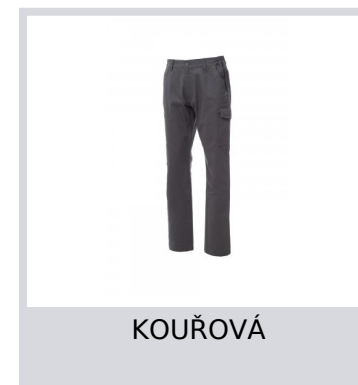

# POWER

001261-0331

Kalhoty s poutky a elastickým páskem v pase, zapínání na zip a knoflík. Dvě přední kapsy klasického střihu, kapsička na mince, pravá postranní kapsa na svinovací metr, levá postranní kapsa s uzavírací klopou LOCK SYSTEM, dvě zadní kapsy, z nichž jedna s klopou na suchý zip. Prošití trojehlou.

**Složení:** 100% COTONE

**Vzhled:** KEPR SANFORIZOVANÝ

**Hmotnost:** 260 GR/MQ

**Velikosti:**

**Obal:** 1/20

**VYROBENO:** VYROBENO V PAKISTÁNU

**HS CODE:** 62034211

## Barvy