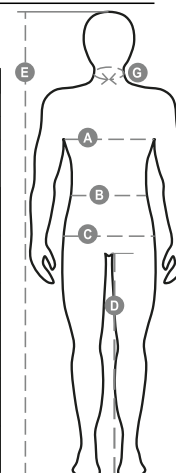

# POWER

001261-0331

Kalhoty s poutky a elastickým páskem v pase, zapínání na zip a knoflík. Dvě přední kapsy klasického střihu, kapsička na mince, pravá postranní kapsa na svinovací metr, levá postranní kapsa s uzavírací klopou LOCK SYSTEM, dvě zadní kapsy, z nichž jedna s klopou na suchý zip. Prošití trojehlou.

**Složení:** 100% COTONE

**Vzhled:** KEPR SANFORIZOVANÝ

**Hmotnost:** 260 GR/MQ

**Velikosti:**

**Obal:** 1/20

**VYROBENO:** VYROBENO V PAKISTÁNU

**HS CODE:** 62034211

## Průvodce Velikostmi

International Sizes	XXS		XS		S		M		L		XL		XXL		3XL		4XL		5XL	
IT - DE	36	38	40	42	44	46	48	50	52	54	56	58	60	62	64	66	68	70	72	74
FR - ES	32	34	36	38	40	42	44	46	48	50	52	54	56	58	60	62	64	66	68	70
UK Top	29	30	31	33	34	36	38	39	41	42	44	46	47	48	50	52	53	55	56	58
UK Trousers	25	27	28	29	30	32	33	34	36	38	40	41	43	45	46	48	49	51	52	54
<b>(G) - cm</b>	37	37	38	38	39	39	40	40	41	41	42,5	42,5	44	44	45	45	46	46	47	47
<b>(G) - in</b>	14½	14½	15	15	15½	15½	15¾	15¾	16	16	16¾	16¾	17¼	17¼	17¾	17¾	18	18	18½	18½
<b>(A) - cm</b>	72	76	80	84	88	92	96	100	104	108	112	116	120	124	128	132	136	140	144	148
<b>(A) - in</b>	28	30	31	33	34	36	38	39	41	42	44	46	47	48	50	52	53	55	56	58
<b>(B) - cm</b>	64	68	72	74	76	80	84	88	92	96	100	104	108	112	116	120	124	128	132	136
<b>(B) - in</b>	25	27	28	29	30	32	33	34	36	38	40	41	43	45	46	48	49	51	52	54
<b>(C) - cm</b>	80	84	88	90	92	96	100	104	108	112	116	120	124	128	132	136	140	144	148	152
<b>(C) - in</b>	31	33	34	35	36	38	39	41	42	44	46	47	49	50	52	53	55	56	58	59
<b>(D) - cm</b>	82	82	84	84	85	85	86	86	87	87	88	88	88	88	88	88	89	89	89	89
<b>(D) - in</b>	32	32	33	33	33	33	33	33	34	34	34	34	34	34	34	34	35	35	35	35
<b>(E) - cm</b>	170/181				175/187				175/189											
<b>(E) - in</b>	67/71				69/73				69/75											