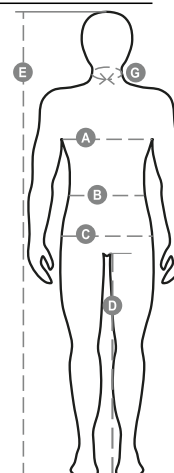

WORKING

S00350-P095

Unisexové kalhoty, celoroční, dvoubarevné, s vysokou viditelností, reflexními pruhy, elastickými páskami na bocích a poutky v pase. Zapínání na plastový zip a knoflík, dvě tvarované přední kapsy, jedna boční kapsa se zapínáním LOCK SYSTEM a vyjímatelným pouzdem na jmenovku, druhá dvojitá na svinovací metr. Dvě zadní kapsy: jedna otevřená s reflexními páskami a druhá s klopou na suchý zip. Prošití v souladu s kontrastní látkou. V rozkroku a na vnitřní straně nohavice trojehlová prošití. Mezinárodní velikost L má vnitřní délku nohavice 80 cm.

Složení: 80 % POLYESTER 20 % BAVLNA | 64 % POLYESTER 33 % BAVLNA 3 % ELASTAN
Vzhled: FLUO KEPR MECHANICKÝ STRETCH | KEPR STRETCH
Hmotnost: 250 GR/MQ
Velikosti:
Obal: 1/20

VYROBENO: VYROBENO V PAKISTÁNU
HS CODE: 62034311

Průvodce Velikostmi

International Sizes	XXS		XS		S		M		L		XL		XXL		3XL		4XL		5XL	
IT - DE	36	38	40	42	44	46	48	50	52	54	56	58	60	62	64	66	68	70	72	74
FR - ES	32	34	36	38	40	42	44	46	48	50	52	54	56	58	60	62	64	66	68	70
UK Top	29	30	31	33	34	36	38	39	41	42	44	46	47	48	50	52	53	55	56	58
UK Trousers	25	27	28	29	30	32	33	34	36	38	40	41	43	45	46	48	49	51	52	54
(G) - cm	37	37	38	38	39	39	40	40	41	41	42,5	42,5	44	44	45	45	46	46	47	47
(G) - in	14½	14½	15	15	15½	15½	15¾	15¾	16	16	16¾	16¾	17¼	17¼	17¾	17¾	18	18	18½	18½
(A) - cm	72	76	80	84	88	92	96	100	104	108	112	116	120	124	128	132	136	140	144	148
(A) - in	28	30	31	33	34	36	38	39	41	42	44	46	47	48	50	52	53	55	56	58
(B) - cm	64	68	72	74	76	80	84	88	92	96	100	104	108	112	116	120	124	128	132	136
(B) - in	25	27	28	29	30	32	33	34	36	38	40	41	43	45	46	48	49	51	52	54
(C) - cm	80	84	88	90	92	96	100	104	108	112	116	120	124	128	132	136	140	144	148	152
(C) - in	31	33	34	35	36	38	39	41	42	44	46	47	49	50	52	53	55	56	58	59
(D) - cm	82	82	84	84	85	85	86	86	87	87	88	88	88	88	88	88	89	89	89	89
(D) - in	32	32	33	33	33	33	33	33	34	34	34	34	34	34	34	34	35	35	35	35
(E) - cm					170/181				175/187				175/189							
(E) - in					67/71				69/73				69/75							