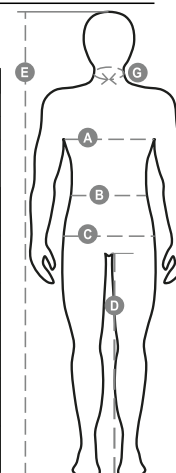

Složení: 55% BAVLNA + 45% POLYESTER

Vzhled: GÁZOVINA

Hmotnost: 260 GR/MQ

Velikosti:

Obal: 5/20

VYROBENO: VYROBENO V PAKISTÁNU

HS CODE: 61102091

Barvy

ČERVENÁ

NÁMOŘNICKÁ
MODRÁ

KRÁLOVSKÁ
MODRÁ

KOUŘOVÁ

ČERNÁ

Průvodce Velikostmi

International Sizes	XXS		XS		S		M		L		XL		XXL		3XL		4XL		5XL	
IT - DE	36	38	40	42	44	46	48	50	52	54	56	58	60	62	64	66	68	70	72	74
FR - ES	32	34	36	38	40	42	44	46	48	50	52	54	56	58	60	62	64	66	68	70
UK Top	29	30	31	33	34	36	38	39	41	42	44	46	47	48	50	52	53	55	56	58
UK Trousers	25	27	28	29	30	32	33	34	36	38	40	41	43	45	46	48	49	51	52	54
(G) - cm	37	37	38	38	39	39	40	40	41	41	42,5	42,5	44	44	45	45	46	46	47	47
(G) - in	14½	14½	15	15	15½	15½	15¾	15¾	16	16	16¾	16¾	17¼	17¼	17¾	17¾	18	18	18½	18½
(A) - cm	72	76	80	84	88	92	96	100	104	108	112	116	120	124	128	132	136	140	144	148
(A) - in	28	30	31	33	34	36	38	39	41	42	44	46	47	48	50	52	53	55	56	58
(B) - cm	64	68	72	74	76	80	84	88	92	96	100	104	108	112	116	120	124	128	132	136
(B) - in	25	27	28	29	30	32	33	34	36	38	40	41	43	45	46	48	49	51	52	54
(C) - cm	80	84	88	90	92	96	100	104	108	112	116	120	124	128	132	136	140	144	148	152
(C) - in	31	33	34	35	36	38	39	41	42	44	46	47	49	50	52	53	55	56	58	59
(D) - cm	82	82	84	84	85	85	86	86	87	87	88	88	88	88	88	88	89	89	89	89
(D) - in	32	32	33	33	33	33	33	33	34	34	34	34	34	34	34	34	35	35	35	35
(E) - cm	170/181				175/187				175/189											
(E) - in	67/71				69/73				69/75											