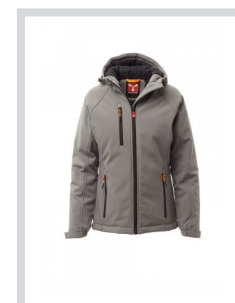

KOŮROVÁ/ČERNÁ