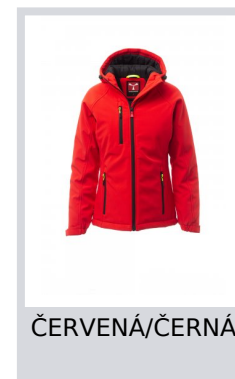

Barvy

ČERVENÁ/ČERNÁ