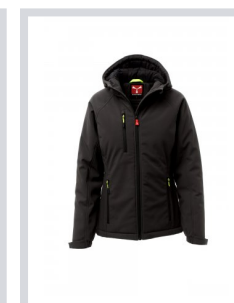

ČERNÁ/ČERNÁ