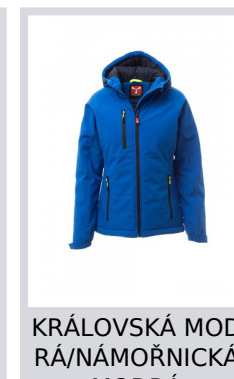

KRÁLOVSKÁ MODRÁ/NÁMOŘNICKÁ MODRÁ