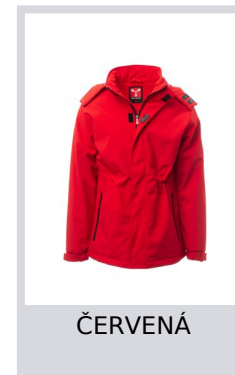

NORDET

S00295-P071

WP 8000 mm H₂O, WVT 5000 g/m² 24h. Pánský zateplený softshell, zapínání na suchý zip a zip s kovovým jezdcem „semi-auto lock“ a přizpůsobeným taháčkem. Odnímatelná kapuce s předním zapínáním na suchý zip. Šňůrka v pase, dvě vnější kapsy s voděodolným zipem, jedna vnitřní prostřížená kapsa na tablet se zapínáním na suchý zip. Elastické stahovací manžety na suchý zip. Přizpůsobená nášivka na zadní straně límce, s reflexním prvkem.

Složení: 95% POLYESTER + 5% ELASTAN

Vzhled: SOFTSHELL

Hmotnost: 290 GR/MQ

Velikosti:

Obal: 1/5

VYROBENO: VYROBENO V ČINĚ

HS CODE: 62014090

Barvy