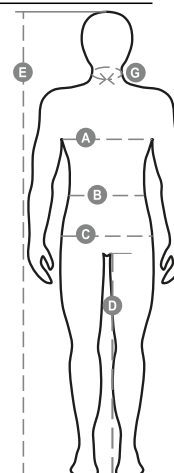

NORDET

S00295-P071

WP 8000 mm H₂O, WVT 5000 g/m² 24h. Pánský zateplený softshell, zapínání na suchý zip a zip s kovovým jezdcem „semi-auto lock“ a přizpůsobeným taháčkem. Odnímatelná kapuce s předním zapínáním na suchý zip. Šňůrka v pase, dvě vnější kapsy s voděodolným zipem, jedna vnitřní prostřížená kapsa na tablet se zapínáním na suchý zip. Elastické stahovací manžety na suchý zip. Přizpůsobená nášivka na zadní straně límce, s reflexním prvkem.

Složení: 95% POLYESTER + 5% ELASTAN

Vzhled: SOFTSHELL

Hmotnost: 290 GR/MQ

Velikosti:

Obal: 1/5

VYROBENO: VYROBENO V ČINĚ

HS CODE: 62014090

Barvy

ČERVENÁ

NÁMOŘNICKÁ MODRÁ

KRÁLOVSKÁ MODRÁ

KOŮŘOVÁ

ANTRACITOVÁ

ČERNÁ

Průvodce Velikostmi

International Sizes	XXS		XS		S		M		L		XL		XXL		3XL		4XL		5XL	
IT - DE	36	38	40	42	44	46	48	50	52	54	56	58	60	62	64	66	68	70	72	74
FR - ES	32	34	36	38	40	42	44	46	48	50	52	54	56	58	60	62	64	66	68	70
UK Top	29	30	31	33	34	36	38	39	41	42	44	46	47	48	50	52	53	55	56	58
UK Trousers	25	27	28	29	30	32	33	34	36	38	40	41	43	45	46	48	49	51	52	54
(G) - cm	37	37	38	38	39	39	40	40	41	41	42,5	42,5	44	44	45	45	46	46	47	47
(G) - in	14½	14½	15	15	15½	15½	15¾	15¾	16	16	16¾	16¾	17¼	17¼	17¾	17¾	18	18	18½	18½
(A) - cm	72	76	80	84	88	92	96	100	104	108	112	116	120	124	128	132	136	140	144	148
(A) - in	28	30	31	33	34	36	38	39	41	42	44	46	47	48	50	52	53	55	56	58
(B) - cm	64	68	72	74	76	80	84	88	92	96	100	104	108	112	116	120	124	128	132	136
(B) - in	25	27	28	29	30	32	33	34	36	38	40	41	43	45	46	48	49	51	52	54
(C) - cm	80	84	88	90	92	96	100	104	108	112	116	120	124	128	132	136	140	144	148	152
(C) - in	31	33	34	35	36	38	39	41	42	44	46	47	49	50	52	53	55	56	58	59
(D) - cm	82	82	84	84	85	85	86	86	87	87	88	88	88	88	88	88	89	89	89	89
(D) - in	32	32	33	33	33	33	33	33	34	34	34	34	34	34	34	34	35	35	35	35
(E) - cm	170/181				175/187				175/189											
(E) - in	67/71				69/73				69/75											