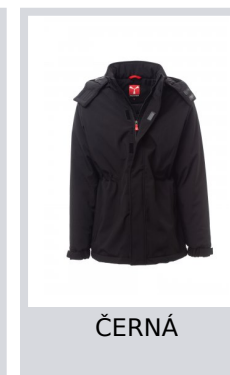

KRÁLOVSKÁ MODRÁ

ANTRACITOVÁ

ČERNÁ