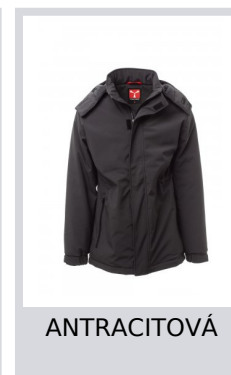

NÁMOŘNICKÁ MODRÁ

ANTRACITOVÁ