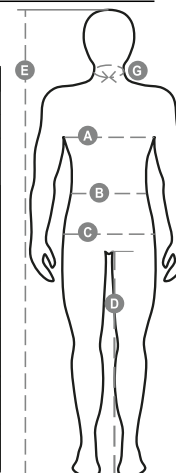

MAPS

001092-0363

Bunda s elastickým žebrováním v pase a na manžetách, kontrastní zip, dvě vnější kapsy se skrytým zipem. Vnitřek: zateplení, mikroflísová podšívka límce a zad, kapsa na zip na smartphone s otvorem pro kabel, zip na hrudi a na zádech pro snadnější potisk a vyšívání.

Složení: 100% POLYESTER
Vzhled: POLYESTER TASLON 288T
Hmotnost: 105 GR/MQ
Velikosti:
Obal: 1/10

VYROBENO: VYROBENO V ČINĚ
HS CODE: 62014010

Barvy

NÁMOŘNICKÁ
MODRÁ

ČERNÁ

Průvodce Velikostmi

International Sizes	XXS		XS		S		M		L		XL		XXL		3XL		4XL		5XL	
IT - DE	36	38	40	42	44	46	48	50	52	54	56	58	60	62	64	66	68	70	72	74
FR - ES	32	34	36	38	40	42	44	46	48	50	52	54	56	58	60	62	64	66	68	70
UK Top	29	30	31	33	34	36	38	39	41	42	44	46	47	48	50	52	53	55	56	58
UK Trousers	25	27	28	29	30	32	33	34	36	38	40	41	43	45	46	48	49	51	52	54
(G) - cm	37	37	38	38	39	39	40	40	41	41	42,5	42,5	44	44	45	45	46	46	47	47
(G) - in	14½	14½	15	15	15½	15½	15¾	15¾	16	16	16¾	16¾	17¼	17¼	17¾	17¾	18	18	18½	18½
(A) - cm	72	76	80	84	88	92	96	100	104	108	112	116	120	124	128	132	136	140	144	148
(A) - in	28	30	31	33	34	36	38	39	41	42	44	46	47	48	50	52	53	55	56	58
(B) - cm	64	68	72	74	76	80	84	88	92	96	100	104	108	112	116	120	124	128	132	136
(B) - in	25	27	28	29	30	32	33	34	36	38	40	41	43	45	46	48	49	51	52	54
(C) - cm	80	84	88	90	92	96	100	104	108	112	116	120	124	128	132	136	140	144	148	152
(C) - in	31	33	34	35	36	38	39	41	42	44	46	47	49	50	52	53	55	56	58	59
(D) - cm	82	82	84	84	85	85	86	86	87	87	88	88	88	88	88	88	89	89	89	89
(D) - in	32	32	33	33	33	33	33	33	34	34	34	34	34	34	34	34	35	35	35	35
(E) - cm	170/181				175/187				175/189											
(E) - in	67/71				69/73				69/75											