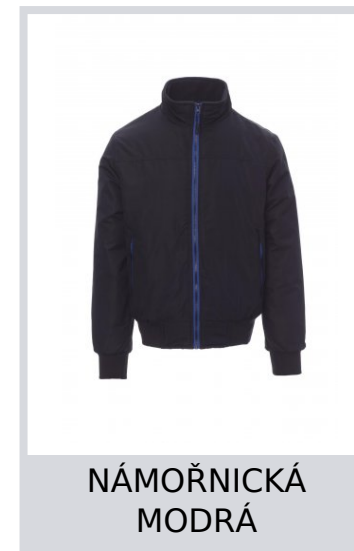

MAPS

001092-0363

Bunda s elastickým žebrováním v pase a na manžetách, kontrastní zip, dvě vnější kapsy se skrytým zipem. Vnitřek: zateplení, mikroflísová podšívka límce a zad, kapsa na zip na smartphone s otvorem pro kabel, zip na hrudi a na zádech pro snadnější potisk a vyšívání.

Složení: 100% POLYESTER
Vzhled: POLYESTER TASLON 288T
Hmotnost: 105 GR/MQ
Velikosti:
Obal: 1/10

VYROBENO: VYROBENO V ČINĚ
HS CODE: 62014010

Barvy

NÁMOŘNICKÁ
MODRÁ

ČERNÁ

Průvodce Velikostmi

International Sizes	XXS		XS		S		M		L		XL		XXL		3XL		4XL		5XL	
IT - DE	36	38	40	42	44	46	48	50	52	54	56	58	60	62	64	66	68	70	72	74
FR - ES	32	34	36	38	40	42	44	46	48	50	52	54	56	58	60	62	64	66	68	70
UK Top	29	30	31	33	34	36	38	39	41	42	44	46	47	48	50	52	53	55	56	58
UK Trousers	25	27	28	29	30	32	33	34	36	38	40	41	43	45	46	48	49	51	52	54
(G) - cm	37	37	38	38	39	39	40	40	41	41	42,5	42,5	44	44	45	45	46	46	47	47
(G) - in	14½	14½	15	15	15½	15½	15¾	15¾	16	16	16¾	16¾	17¼	17¼	17¾	17¾	18	18	18½	18½
(A) - cm	72	76	80	84	88	92	96	100	104	108	112	116	120	124	128	132	136	140	144	148
(A) - in	28	30	31	33	34	36	38	39	41	42	44	46	47	48	50	52	53	55	56	58
(B) - cm	64	68	72	74	76	80	84	88	92	96	100	104	108	112	116	120	124	128	132	136
(B) - in	25	27	28	29	30	32	33	34	36	38	40	41	43	45	46	48	49	51	52	54
(C) - cm	80	84	88	90	92	96	100	104	108	112	116	120	124	128	132	136	140	144	148	152
(C) - in	31	33	34	35	36	38	39	41	42	44	46	47	49	50	52	53	55	56	58	59
(D) - cm	82	82	84	84	85	85	86	86	87	87	88	88	88	88	88	88	89	89	89	89
(D) - in	32	32	33	33	33	33	33	33	34	34	34	34	34	34	34	34	35	35	35	35
(E) - cm	170/181				175/187				175/189											
(E) - in	67/71				69/73				69/75											