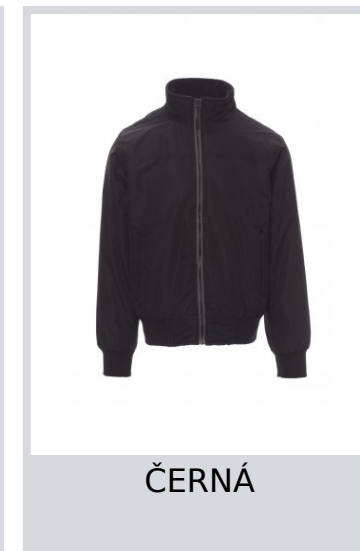

MAPS

001092-0363

Bunda s elastickým žebrováním v pase a na manžetách, kontrastní zip, dvě vnější kapsy se skrytým zipem. Vnitřek: zateplení, mikroflísová podšívka límce a zad, kapsa na zip na smartphone s otvorem pro kabel, zip na hrudi a na zádech pro snadnější potisk a vyšívání.

Složení: 100% POLYESTER
Vzhled: POLYESTER TASLON 288T
Hmotnost: 105 GR/MQ
Velikosti:
Obal: 1/10

VYROBENO: VYROBENO V ČINĚ
HS CODE: 62014010

Barvy

NÁMOŘNICKÁ
MODRÁ

ČERNÁ

Průvodce Velikostmi

International Sizes	XXS		XS		S		M		L		XL		XXL		3XL		4XL		5XL	
IT - DE	36	38	40	42	44	46	48	50	52	54	56	58	60	62	64	66	68	70	72	74
FR - ES	32	34	36	38	40	42	44	46	48	50	52	54	56	58	60	62	64	66	68	70
UK Top	29	30	31	33	34	36	38	39	41	42	44	46	47	48	50	52	53	55	56	58
UK Trousers	25	27	28	29	30	32	33	34	36	38	40	41	43	45	46	48	49	51	52	54
(G) - cm	37	37	38	38	39	39	40	40	41	41	42,5	42,5	44	44	45	45	46	46	47	47
(G) - in	14½	14½	15	15	15½	15½	15¾	15¾	16	16	16¾	16¾	17¼	17¼	17¾	17¾	18	18	18½	18½
(A) - cm	72	76	80	84	88	92	96	100	104	108	112	116	120	124	128	132	136	140	144	148
(A) - in	28	30	31	33	34	36	38	39	41	42	44	46	47	48	50	52	53	55	56	58
(B) - cm	64	68	72	74	76	80	84	88	92	96	100	104	108	112	116	120	124	128	132	136
(B) - in	25	27	28	29	30	32	33	34	36	38	40	41	43	45	46	48	49	51	52	54
(C) - cm	80	84	88	90	92	96	100	104	108	112	116	120	124	128	132	136	140	144	148	152
(C) - in	31	33	34	35	36	38	39	41	42	44	46	47	49	50	52	53	55	56	58	59
(D) - cm	82	82	84	84	85	85	86	86	87	87	88	88	88	88	88	88	89	89	89	89
(D) - in	32	32	33	33	33	33	33	33	34	34	34	34	34	34	34	34	35	35	35	35
(E) - cm	170/181				175/187				175/189											
(E) - in	67/71				69/73				69/75											