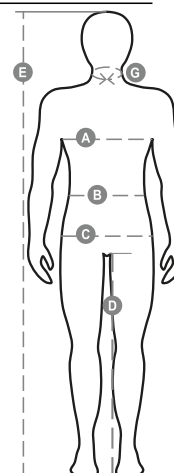

CLIMBER

000845-0324

Mikroflísový tvarovaný nákrčník se stahovací šňůrkou.

Složení: 100% POLYESTER

Vzhled: FLÍS

Hmotnost: 230 GR/MQ

Velikosti:

Obal: 10/150

VYROBENO: VYROBENO V ČINĚ

HS CODE: 61178080

Barvy

ČERNÁ

Průvodce Velikostmi

International Sizes	XXS		XS		S		M		L		XL		XXL		3XL		4XL		5XL	
IT - DE	36	38	40	42	44	46	48	50	52	54	56	58	60	62	64	66	68	70	72	74
FR - ES	32	34	36	38	40	42	44	46	48	50	52	54	56	58	60	62	64	66	68	70
UK Top	29	30	31	33	34	36	38	39	41	42	44	46	47	48	50	52	53	55	56	58
UK Trousers	25	27	28	29	30	32	33	34	36	38	40	41	43	45	46	48	49	51	52	54
(G) - cm	37	37	38	38	39	39	40	40	41	41	42,5	42,5	44	44	45	45	46	46	47	47
(G) - in	14½	14½	15	15	15½	15½	15¾	15¾	16	16	16¾	16¾	17¼	17¼	17¾	17¾	18	18	18½	18½
(A) - cm	72	76	80	84	88	92	96	100	104	108	112	116	120	124	128	132	136	140	144	148
(A) - in	28	30	31	33	34	36	38	39	41	42	44	46	47	48	50	52	53	55	56	58
(B) - cm	64	68	72	74	76	80	84	88	92	96	100	104	108	112	116	120	124	128	132	136
(B) - in	25	27	28	29	30	32	33	34	36	38	40	41	43	45	46	48	49	51	52	54
(C) - cm	80	84	88	90	92	96	100	104	108	112	116	120	124	128	132	136	140	144	148	152
(C) - in	31	33	34	35	36	38	39	41	42	44	46	47	49	50	52	53	55	56	58	59
(D) - cm	82	82	84	84	85	85	86	86	87	87	88	88	88	88	88	88	89	89	89	89
(D) - in	32	32	33	33	33	33	33	33	34	34	34	34	34	34	34	34	35	35	35	35
(E) - cm	170/181				175/187				175/189											
(E) - in	67/71				69/73				69/75											