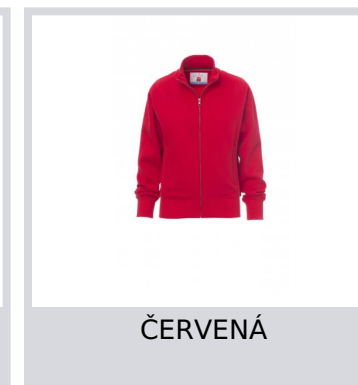

CLASS+LADY

001035-0351

Dámská vyštitlená mikina s kovovým zipem SBS s jedním jezdcem, ergonomické žebrování na bocích, dvě kapsy na zip, manžety, pas a vnitřní strana límce s elastickým žebrováním, zesílené švy.

Složení: 70% BAVLNA + 30% POLYESTER

Vzhled: GÁZOVINA

Hmotnost: 320 GR/MQ

Velikosti:

Obal: 5/20

VYROBENO: VYROBENO V PAKISTÁNU

HS CODE: 61102099

Barvy