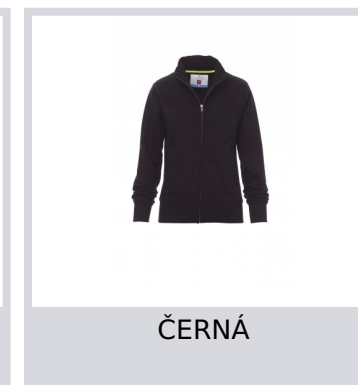

CLASS+LADY

001035-0351

Dámská vyštitlená mikina s kovovým zipem SBS s jedním jezdcem, ergonomické žebrování na bocích, dvě kapsy na zip, manžety, pas a vnitřní strana límce s elastickým žebrováním, zesílené švy.

Složení: 70% BAVLNA + 30% POLYESTER

Vzhled: GÁZOVINA

Hmotnost: 320 GR/MQ

Velikosti:

Obal: 5/20

VYROBENO: VYROBENO V PAKISTÁNU

HS CODE: 61102099

Barvy