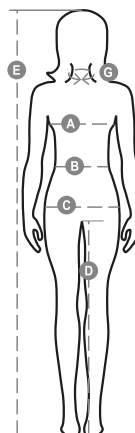

**Složení:** 70% DENIM 28% POLYESTER + 2% ELASTAN

**Vzhled:** DENIM STRETCH 12OZ/300D

**Hmotnost:** 340 GR/MQ

**Velikosti:**

**Obal:** 1/20

**VYROBENO:** VYROBENO V ČINĚ

**HS CODE:** 62046231

## Průvodce Velikostmi

International Sizes	XS		S		M		L		XL		XXL		3XL	
IT	34	36	38	40	42	44	46	48	50	52	54	56	58	60
FR - ES	30	32	34	36	38	40	42	44	46	48	50	52	54	56
DE	28	30	32	34	36	38	40	42	44	46	48	50	52	54
UK	2	4	6	8	10	12	14	16	18	20	22	24	26	28
<b>(G) - cm</b>	36	36	37	37	38,5	38,5	39,5	39,5	41	41	42	42	43	43
<b>(G) - in</b>	14	14	14½	14½	15	15	15½	15½	16	16	16½	16½	17	17
<b>(A) - cm</b>	72	76	80	84	88	92	96	100	104	108	112	116	120	124
<b>(A) - in</b>	28	30	31	33	35	36	37	39	41	42	44	45	47	48
<b>(B) - cm</b>	54	58	62	66	70	74	76	80	84	88	92	96	100	104
<b>(B) - in</b>	21	23	24	26	27	29	30	31	33	35	36	38	39	41
<b>(C) - cm</b>	80	84	88	92	96	100	104	108	112	116	120	124	128	132
<b>(C) - in</b>	31	33	35	36	38	39	41	42	44	45	47	48	50	51
<b>(D) - cm</b>	81	81	82	82	82	82	83	83	84	84	84	84	85	85
<b>(D) - in</b>	32	32	32	32	32	32	32	32	33	33	33	33	34	34
<b>(E) - cm</b>	160/175						168/185							
<b>(E) - in</b>	63/69						66/73							