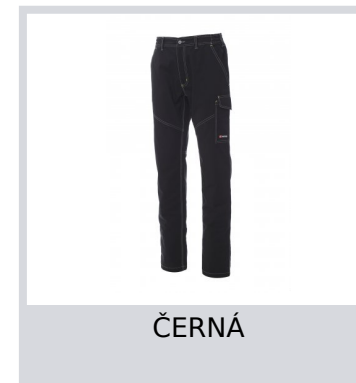

# WORKER SUMMER

001195-0067

Unisexové kalhoty, letní, elastické pásky na bocích a poutka v pase, zapínání na zip a plastový knoflík, dvě přední kapsy klasického střihu, jedna postranní kapsa LOCK SYSTEM, jedna kapsa na svinovací metr, dvě zadní kapsy, z nichž jedna otevřená a druhá s klopou na suchý zip, kontrastní vsadky a prošití, reflexní pruhy na zadní kapse, trojí prošití. Druk pro bílou barvu. Prošití v tónu se žlutou fluo kontrastní výztuží pro námořnickou modrou DTM.

**Složení:** 100% COTONE

**Vzhled:** RIPSTOP

**Hmotnost:** 210 GR/MQ

**Velikosti:**

**Obal:** 1/20

**VYROBENO:** VYROBENO V BANGLADÉŠI VYROBENO V PAKISTÁNU

**HS CODE:** 62034211

## Barvy

NÁMOŘNICKÁ MODRÁ

KOŮŘOVÁ

ČERNÁ