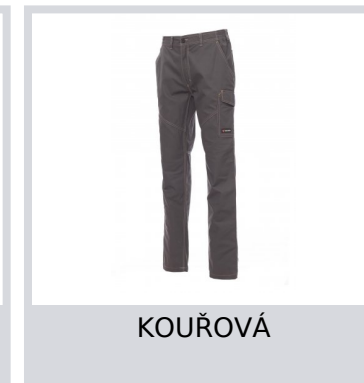

# WORKER SUMMER

001195-0067

Unisexové kalhoty, letní, elastické pásky na bocích a poutka v pase, zapínání na zip a plastový knoflík, dvě přední kapsy klasického střihu, jedna postranní kapsa LOCK SYSTEM, jedna kapsa na svinovací metr, dvě zadní kapsy, z nichž jedna otevřená a druhá s klopou na suchý zip, kontrastní vsadky a prošití, reflexní pruhy na zadní kapse, trojí prošití. Druk pro bílou barvu. Prošití v tónu se žlutou fluo kontrastní výztuží pro námořnickou modrou DTM.

## Barvy

NÁMOŘNICKÁ MODRÁ

KOŮŘOVÁ

ČERNÁ