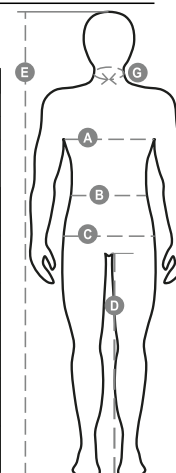

ŽLUTÁ
FLUO/NÁMOŘNICKÁ
MODRÁ

ORANŽOVÁ
FLUO/NÁMOŘNICKÁ
MODRÁ

Průvodce Velikostmi

International Sizes	XXS		XS		S		M		L		XL		XXL		3XL		4XL		5XL	
IT - DE	36	38	40	42	44	46	48	50	52	54	56	58	60	62	64	66	68	70	72	74
FR - ES	32	34	36	38	40	42	44	46	48	50	52	54	56	58	60	62	64	66	68	70
UK Top	29	30	31	33	34	36	38	39	41	42	44	46	47	48	50	52	53	55	56	58
UK Trousers	25	27	28	29	30	32	33	34	36	38	40	41	43	45	46	48	49	51	52	54
(G) - cm	37	37	38	38	39	39	40	40	41	41	42,5	42,5	44	44	45	45	46	46	47	47
(G) - in	14½	14½	15	15	15½	15½	15¾	15¾	16	16	16¾	16¾	17¼	17¼	17¾	17¾	18	18	18½	18½
(A) - cm	72	76	80	84	88	92	96	100	104	108	112	116	120	124	128	132	136	140	144	148
(A) - in	28	30	31	33	34	36	38	39	41	42	44	46	47	48	50	52	53	55	56	58
(B) - cm	64	68	72	74	76	80	84	88	92	96	100	104	108	112	116	120	124	128	132	136
(B) - in	25	27	28	29	30	32	33	34	36	38	40	41	43	45	46	48	49	51	52	54
(C) - cm	80	84	88	90	92	96	100	104	108	112	116	120	124	128	132	136	140	144	148	152
(C) - in	31	33	34	35	36	38	39	41	42	44	46	47	49	50	52	53	55	56	58	59
(D) - cm	82	82	84	84	85	85	86	86	87	87	88	88	88	88	88	88	89	89	89	89
(D) - in	32	32	33	33	33	33	33	33	34	34	34	34	34	34	34	34	35	35	35	35
(E) - cm	170/181				175/187				175/189											
(E) - in	67/71				69/73				69/75											