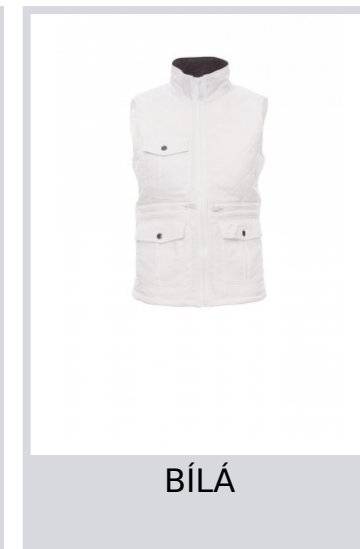

GATE LADY

000869-0048

Dámská prošívaná ergonomická vesta s 8mm plastovým zipem s kovovým jezdcem, boční rozparky s knoflíkem, pět vnějších kapes, z nichž dvě s LOCK SYSTEMem. Vnitřek: zateplení, manžestrová vnitřní strana límce, jedna kapsa.

Složení: 100% NYLON

Vzhled: NYLON 210T

Hmotnost: 65 GR/MQ

Velikosti:

Obal: 1/20

VYROBENO: VYROBENO V ČINĚ

HS CODE: 62114390

Barvy