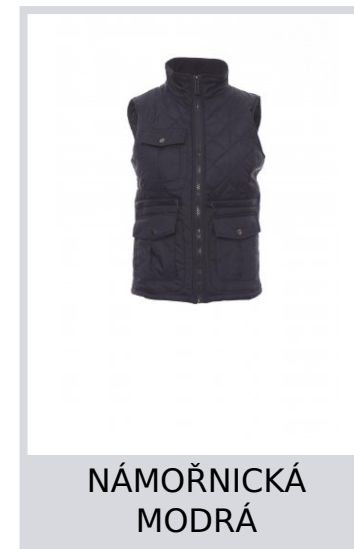

GATE LADY

000869-0048

Dámská prošívaná ergonomická vesta s 8mm plastovým zipem s kovovým jezdcem, boční rozparky s knoflíkem, pět vnějších kapes, z nichž dvě s LOCK SYSTEMem. Vnitřek: zateplení, manžestrová vnitřní strana límce, jedna kapsa.

Složení: 100% NYLON

Vzhled: NYLON 210T

Hmotnost: 65 GR/MQ

Velikosti:

Obal: 1/20

VYROBENO: VYROBENO V ČINĚ

HS CODE: 62114390

Barvy