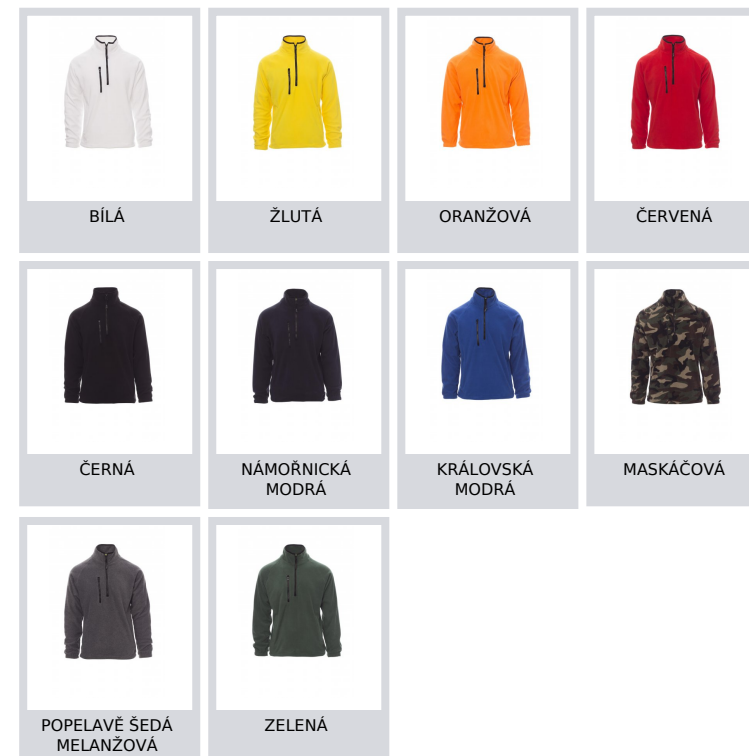

# DOLOMITI+

000397-0069

Flísová bunda s 8mm černým plastovým polozipem, raglánové rukávy, stahovací šňůrka v pase, elastické stahovací manžety na zápěstí, dvě kapsy se skrytým zipem, jedna přední kapsa na zip, kontrastní výztuž límečku, zesílené švy.

**Složení:** 100% POLYESTER

**Vzhled:** FLÍS

**Hmotnost:** 280 GR/MQ

**Velikosti:**

**Obal:** 1/10

**VYROBENO:** VYROBENO V ČINĚ

**HS CODE:** 61103091

## Barvy