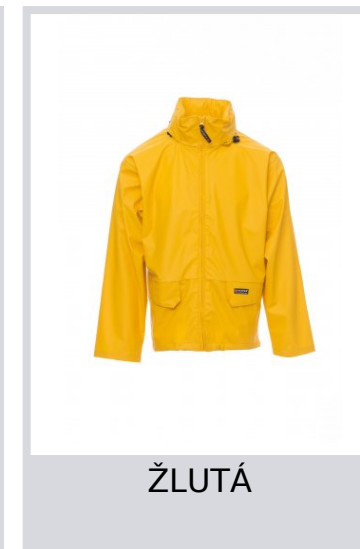

ŽLUTÁ

Průvodce Velikostmi

International Sizes	XXS		XS		S		M		L		XL		XXL		3XL		4XL		5XL	
IT - DE	36	38	40	42	44	46	48	50	52	54	56	58	60	62	64	66	68	70	72	74
FR - ES	32	34	36	38	40	42	44	46	48	50	52	54	56	58	60	62	64	66	68	70
UK Top	29	30	31	33	34	36	38	39	41	42	44	46	47	48	50	52	53	55	56	58
UK Trousers	25	27	28	29	30	32	33	34	36	38	40	41	43	45	46	48	49	51	52	54
(G) - cm	37	37	38	38	39	39	40	40	41	41	42,5	42,5	44	44	45	45	46	46	47	47
(G) - in	14½	14½	15	15	15½	15½	15¾	15¾	16	16	16¾	16¾	17¼	17¼	17¾	17¾	18	18	18½	18½
(A) - cm	72	76	80	84	88	92	96	100	104	108	112	116	120	124	128	132	136	140	144	148
(A) - in	28	30	31	33	34	36	38	39	41	42	44	46	47	48	50	52	53	55	56	58
(B) - cm	64	68	72	74	76	80	84	88	92	96	100	104	108	112	116	120	124	128	132	136
(B) - in	25	27	28	29	30	32	33	34	36	38	40	41	43	45	46	48	49	51	52	54
(C) - cm	80	84	88	90	92	96	100	104	108	112	116	120	124	128	132	136	140	144	148	152
(C) - in	31	33	34	35	36	38	39	41	42	44	46	47	49	50	52	53	55	56	58	59
(D) - cm	82	82	84	84	85	85	86	86	87	87	88	88	88	88	88	88	89	89	89	89
(D) - in	32	32	33	33	33	33	33	33	34	34	34	34	34	34	34	34	35	35	35	35
(E) - cm	170/181				175/187				175/189											
(E) - in	67/71				69/73				69/75