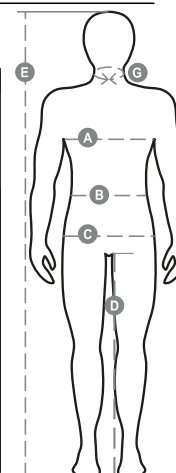

DRY-JACKET

000444-0101

Pláštěnka, skrytý plastový celozip s kovovým jezdcem, kapuce v límci, stahovací šňůrka v pase, rovné rukávy s vnitřními elastickými manžetami, dvě kapsy ve tvaru psaníčka s klopou, tepelně podlepené švy.

Složení: 100% POLYURETAN

Vzhled: POLYURETAN - 8000MM

Hmotnost: 180 GR/MQ

Velikosti:

Obal: 1/20

VYROBENO: VYROBENO V ČINĚ

HS CODE: 62102000

Barvy

ZELENÁ

ŽLUTÁ

Průvodce Velikostmi

International Sizes	XXS		XS		S		M		L		XL		XXL		3XL		4XL		5XL	
IT - DE	36	38	40	42	44	46	48	50	52	54	56	58	60	62	64	66	68	70	72	74
FR - ES	32	34	36	38	40	42	44	46	48	50	52	54	56	58	60	62	64	66	68	70
UK Top	29	30	31	33	34	36	38	39	41	42	44	46	47	48	50	52	53	55	56	58
UK Trousers	25	27	28	29	30	32	33	34	36	38	40	41	43	45	46	48	49	51	52	54
(G) - cm	37	37	38	38	39	39	40	40	41	41	42,5	42,5	44	44	45	45	46	46	47	47
(G) - in	14½	14½	15	15	15½	15½	15¾	15¾	16	16	16¾	16¾	17¼	17¼	17¾	17¾	18	18	18½	18½
(A) - cm	72	76	80	84	88	92	96	100	104	108	112	116	120	124	128	132	136	140	144	148
(A) - in	28	30	31	33	34	36	38	39	41	42	44	46	47	48	50	52	53	55	56	58
(B) - cm	64	68	72	74	76	80	84	88	92	96	100	104	108	112	116	120	124	128	132	136
(B) - in	25	27	28	29	30	32	33	34	36	38	40	41	43	45	46	48	49	51	52	54
(C) - cm	80	84	88	90	92	96	100	104	108	112	116	120	124	128	132	136	140	144	148	152
(C) - in	31	33	34	35	36	38	39	41	42	44	46	47	49	50	52	53	55	56	58	59
(D) - cm	82	82	84	84	85	85	86	86	87	87	88	88	88	88	88	88	89	89	89	89
(D) - in	32	32	33	33	33	33	33	33	34	34	34	34	34	34	34	34	35	35	35	35
(E) - cm	170/181				175/187				175/189											
(E) - in	67/71				69/73				69/75											