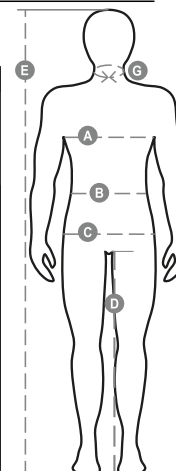

AVENUE

000342-0028

Tričko s kulatým výstřihem s krátkým rukávem, s reflexními pruhy, skryté švy na límečku.

Složení: 100% POLYESTER

Vzhled: DRY-TECH

Hmotnost: 150 GR/MQ

Velikosti:

Obal: 1/50

VYROBENO: VYROBENO V ČINĚ

HS CODE: 61103091

Barvy

Průvodce Velikostmi

International Sizes	XXS		XS		S		M		L		XL		XXL		3XL		4XL		5XL	
IT - DE	36	38	40	42	44	46	48	50	52	54	56	58	60	62	64	66	68	70	72	74
FR - ES	32	34	36	38	40	42	44	46	48	50	52	54	56	58	60	62	64	66	68	70
UK Top	29	30	31	33	34	36	38	39	41	42	44	46	47	48	50	52	53	55	56	58
UK Trousers	25	27	28	29	30	32	33	34	36	38	40	41	43	45	46	48	49	51	52	54
(G) - cm	37	37	38	38	39	39	40	40	41	41	42,5	42,5	44	44	45	45	46	46	47	47
(G) - in	14½	14½	15	15	15½	15½	15¾	15¾	16	16	16¾	16¾	17¼	17¼	17¾	17¾	18	18	18½	18½
(A) - cm	72	76	80	84	88	92	96	100	104	108	112	116	120	124	128	132	136	140	144	148
(A) - in	28	30	31	33	34	36	38	39	41	42	44	46	47	48	50	52	53	55	56	58
(B) - cm	64	68	72	74	76	80	84	88	92	96	100	104	108	112	116	120	124	128	132	136
(B) - in	25	27	28	29	30	32	33	34	36	38	40	41	43	45	46	48	49	51	52	54
(C) - cm	80	84	88	90	92	96	100	104	108	112	116	120	124	128	132	136	140	144	148	152
(C) - in	31	33	34	35	36	38	39	41	42	44	46	47	49	50	52	53	55	56	58	59
(D) - cm	82	82	84	84	85	85	86	86	87	87	88	88	88	88	88	88	89	89	89	89
(D) - in	32	32	33	33	33	33	33	33	34	34	34	34	34	34	34	34	35	35	35	35
(E) - cm					170/181				175/187				175/189							
(E) - in					67/71				69/73				69/75							