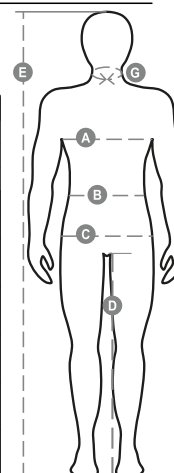

# DUBLIN

001248-0355

WP/MM 8000 MVP/GR 3000 Men's comfort-fit jacket, long taped zip, adjustable cuffs with Velcro fastening, two outer pockets with zip.

**Composition:** 100% POLYESTER

**Appearance:** SOFT SHELL MECHANICAL STRETCH

**Weight:** 320 GR/MQ

**Sizes:** XS-S-M-L-XL-XXL-3XL-4XL-5XL

**Packaging:** 1/10

**MADE IN:** MADE IN CHINA

**HS CODE:** 62019300

## Size Guide

International Sizes	XXS		XS		S		M		L		XL		XXL		3XL		4XL		5XL	
IT - DE	36	38	40	42	44	46	48	50	52	54	56	58	60	62	64	66	68	70	72	74
FR - ES	32	34	36	38	40	42	44	46	48	50	52	54	56	58	60	62	64	66	68	70
UK	29	30	31	33	34	36	38	39	41	42	44	46	47	48	50	52	53	55	56	58
<b>(G) - cm</b>	37	37	38	38	39	39	40	40	41	41	42,5	42,5	44	44	45	45	46	46	47	47
<b>(G) - in</b>	14½	14½	15	15	15½	15½	15¾	15¾	16	16	16¾	16¾	17¼	17¼	17¾	17¾	18	18	18½	18½
<b>(A) - cm</b>	72	76	80	84	88	92	96	100	104	108	112	116	120	124	128	132	136	140	144	148
<b>(A) - in</b>	28	30	31	33	34	36	38	39	41	42	44	46	47	48	50	52	53	55	56	58
<b>(B) - cm</b>	64	68	72	74	76	80	84	88	92	96	100	104	108	112	116	120	124	128	132	136
<b>(B) - in</b>	25	27	28	29	30	32	33	34	36	38	40	41	43	45	46	48	49	51	52	54
<b>(C) - cm</b>	80	84	88	90	92	96	100	104	108	112	116	120	124	128	132	136	140	144	148	152
<b>(C) - in</b>	31	33	34	35	36	38	39	41	42	44	46	47	49	50	52	53	55	56	58	59
<b>(D) - cm</b>	82	82	84	84	85	85	86	86	87	87	88	88	88	88	88	88	89	89	89	89
<b>(D) - in</b>	32	32	33	33	33	33	33	33	34	34	34	34	34	34	34	34	35	35	35	35
<b>(E) - cm</b>					170/181				175/187				175/189							
<b>(E) - in</b>					67/71				69/73				69/75							