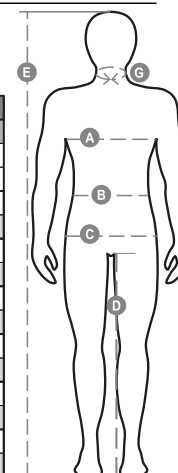

THERMO PRO 240 LPANT

001528-0493

Pánské termo kalhoty, Zebrované v pase a ve spodní části. Zdrsněné na přední a na zadní straně, vsadka pod rozkrokem, dokonalý anatomický střih. Textury na přední a na zadní straně nohavic pro zaručení správné prodyšnosti v oblastech svalů.

Složení: 66%POLYAMID 26%POLYESTER 8%ELASTAN

Vzhled: BEZEŠVÝ VELTEROVÁ VÁHA

Hmotnost: 240 GR/MQ

Velikosti: S/M-L/XL-2/3XL-4/5XL

Obal: 1/30

VYROBENO: VYROBENO V ČINĚ

HS CODE: 62034311

Barvy

ČERNÁ

Průvodce Velikostmi

Návod na praní

Certifikace

International Sizes	XXS		XS		S		M		L		XL		XXL		3XL		4XL		5XL	
IT - DE	36	38	40	42	44	46	48	50	52	54	56	58	60	62	64	66	68	70	72	74
FR - ES	32	34	36	38	40	42	44	46	48	50	52	54	56	58	60	62	64	66	68	70
UK	29	30	31	33	34	36	38	39	41	42	44	46	47	48	50	52	53	55	56	58
(G) - cm	37	37	38	38	39	39	40	40	41	41	42,5	42,5	44	44	45	45	46	46	47	47
(G) - in	14½	14½	15	15	15½	15½	15¾	15¾	16	16	16¾	16¾	17¼	17¼	17¾	17¾	18	18	18½	18½
(A) - cm	72	76	80	84	88	92	96	100	104	108	112	116	120	124	128	132	136	140	144	148
(A) - in	28	30	31	33	34	36	38	39	41	42	44	46	47	48	50	52	53	55	56	58
(B) - cm	64	68	72	74	76	80	84	88	92	96	100	104	108	112	116	120	124	128	132	136
(B) - in	25	27	28	29	30	32	33	34	36	38	40	41	43	45	46	48	49	51	52	54
(C) - cm	80	84	88	90	92	96	100	104	108	112	116	120	124	128	132	136	140	144	148	152
(C) - in	31	33	34	35	36	38	39	41	42	44	46	47	49	50	52	53	55	56	58	59
(D) - cm	82	82	84	84	85	85	86	86	87	87	88	88	88	88	88	88	89	89	89	89
(D) - in	32	32	33	33	33	33	33	33	34	34	34	34	34	34	34	34	35	35	35	35
(E) - cm					170/181				175/187				175/189							
(E) - in					67/71				69/73				69/75							