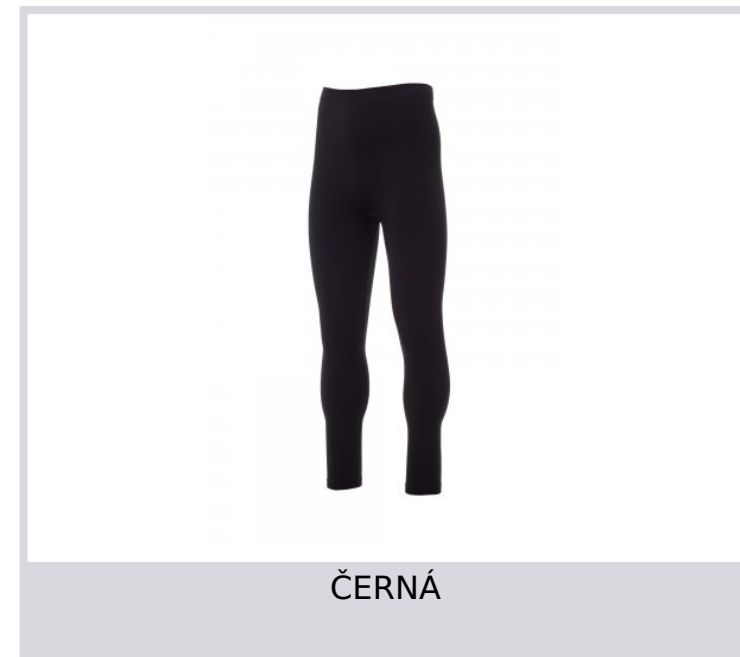

THERMO PRO 240 LPANT

001528-0493

Pánské termo kalhoty, Zebrované v pase a ve spodní části. Zdrsněné na přední a na zadní straně, vsadka pod rozkrokem, dokonalý anatomický střih. Textury na přední a na zadní straně nohavic pro zaručení správné prodyšnosti v oblastech svalů.

Složení: 66%POLYAMID 26%POLYESTER 8%ELASTAN

Vzhled: BEZEŠVÝ VELTEROVÁ VÁHA

Hmotnost: 240 GR/MQ

Velikosti: S/M-L/XL-2/3XL-4/5XL

Obal: 1/30

VYROBENO: VYROBENO V ČINĚ

HS CODE: 62034311

Barvy