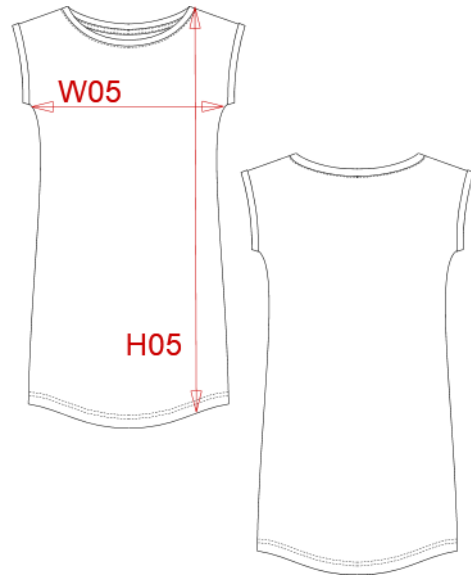

KARIBAN

REFERENCE : K388

SIZES : S/M_L/XL

COMPOSITION :

Main fabric : Combed cotton single jersey - 150 For solid colors
100%cotton

Main fabric : Combed cotton / Viscose single jersey 85/15 - 150
For heather colors 85%cotton / 15%viscose

WEIGHT :

Main fabric : 150 gsm

Main fabric : 150 gsm

ARTICLE WEIGHT :

156 gr/pc

DESCRIPTION
Français : T-shirt long femme
English : Ladies' long T-shirt
Nederlands : Lang dames-t-shirt
Deutsch : Langes T-Shirt für Damen
Español : Camiseta larga de mujer
Italiano : T-shirt lunga donna
Português : T-shirt de senhora comprida

COLORS	PANTONE SERIGRAPHIE
Light grey heather	-
Off White	7527C
Pale pink	692C

MEASUREMENT						
Description	S/M	L/XL				
H05 (L) Hauteur totale / Total height	85,50	89,50				
W05 (L) 1/2 largeur poitrine / 1/2 chest width	52	58				

CARE LABEL				

PACKING	
Box	40 pcs / box S/M => L:60cm W:40cm H:25cm GW:7.50kg NW:6.50kg L/XL => L:60cm W:40cm H:25cm GW:8.30kg NW:7.30kg